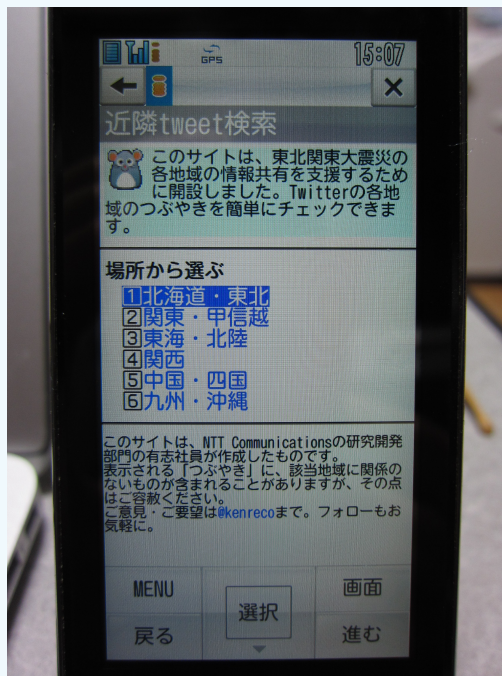

近隣ツイッター検索

- 被災地や自宅付近で、どんなつぶやきがされているか携帯電話から見れます。
- 無料です。（通信費はかかります）

kenreco.openlab-ntt.com/tw/